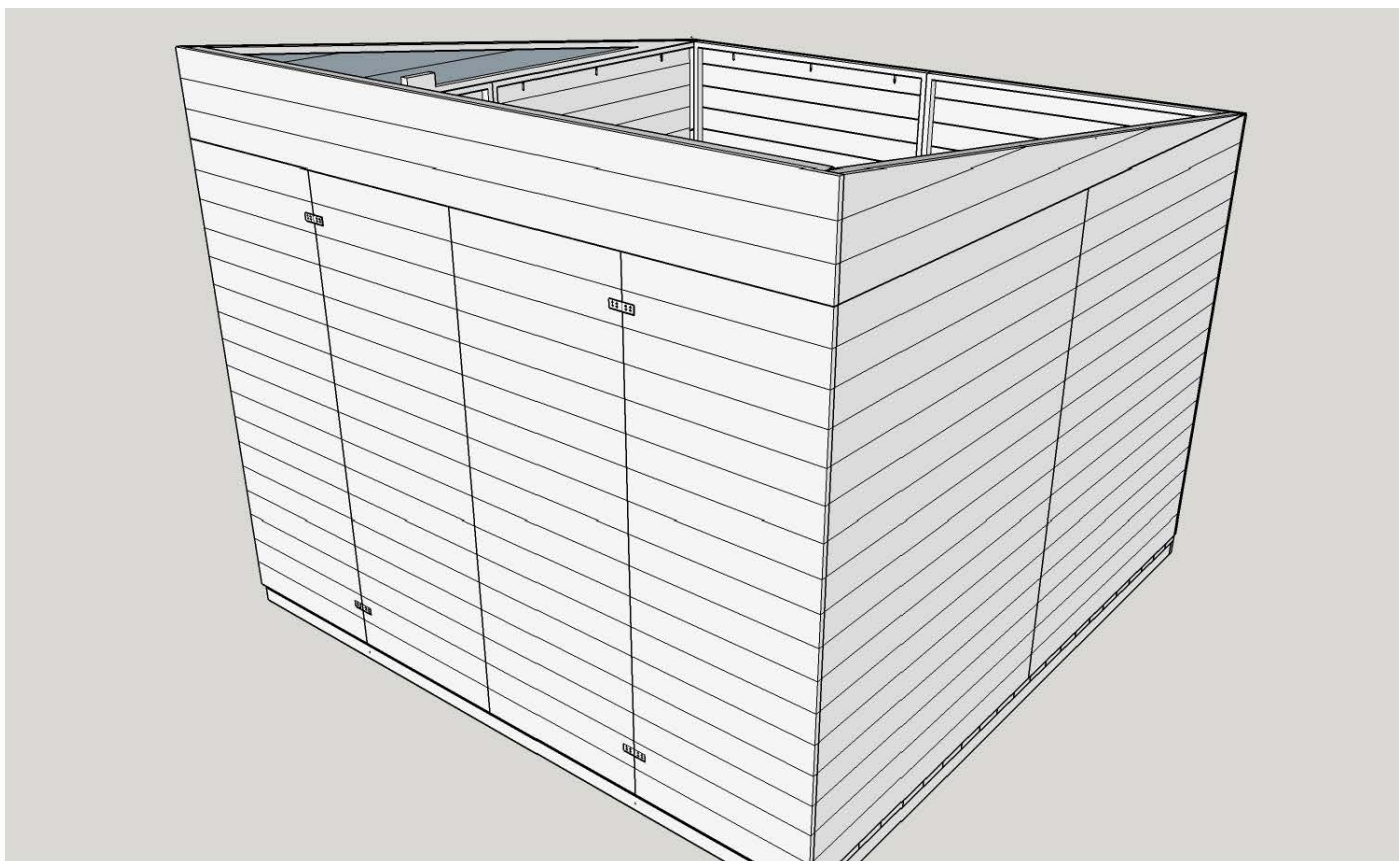

Univerzálny montážny plán

Domček s pultovou strechou

Záhradné domčeky

MICHAL ZELMAN

www.domceknazahradu.sk

Základní rošt pro podlahu (vzorový – v závislosti na typu domku)

Kladení podlahy (vzorové – v závislosti na typu domku)

Uloženie stien domčeka

Uloženie konštrukcie strechy

Postup pri stavbe domčeka s terasou

Uloženie pokrytia strechy

Postup pri kladení asfaltovej izolácie

Ďakujeme za výber
záhradného domčeka z našej spoločnosti
a prajeme spokojné užívanie.