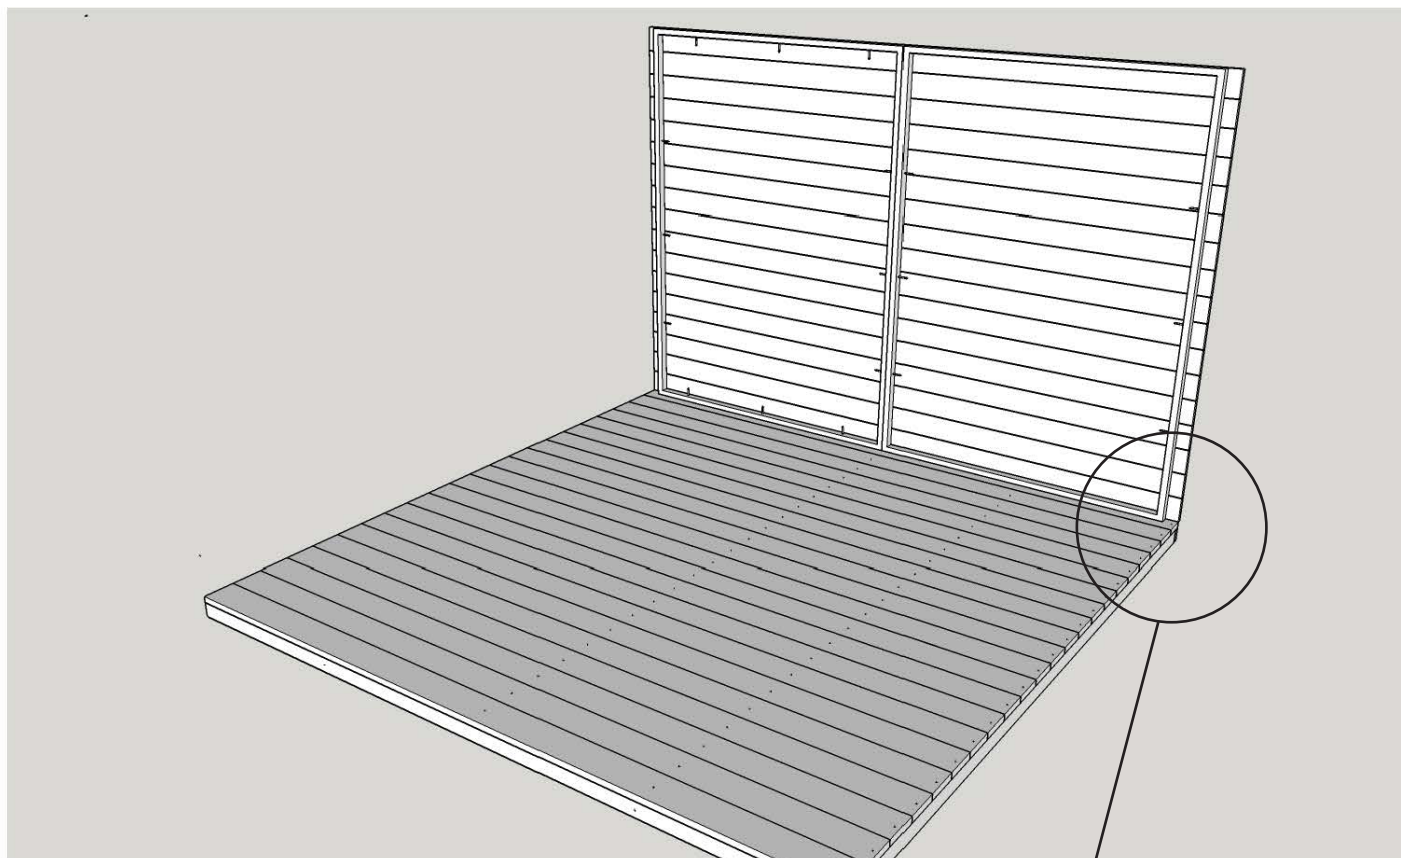

Uloženie stien domčeka