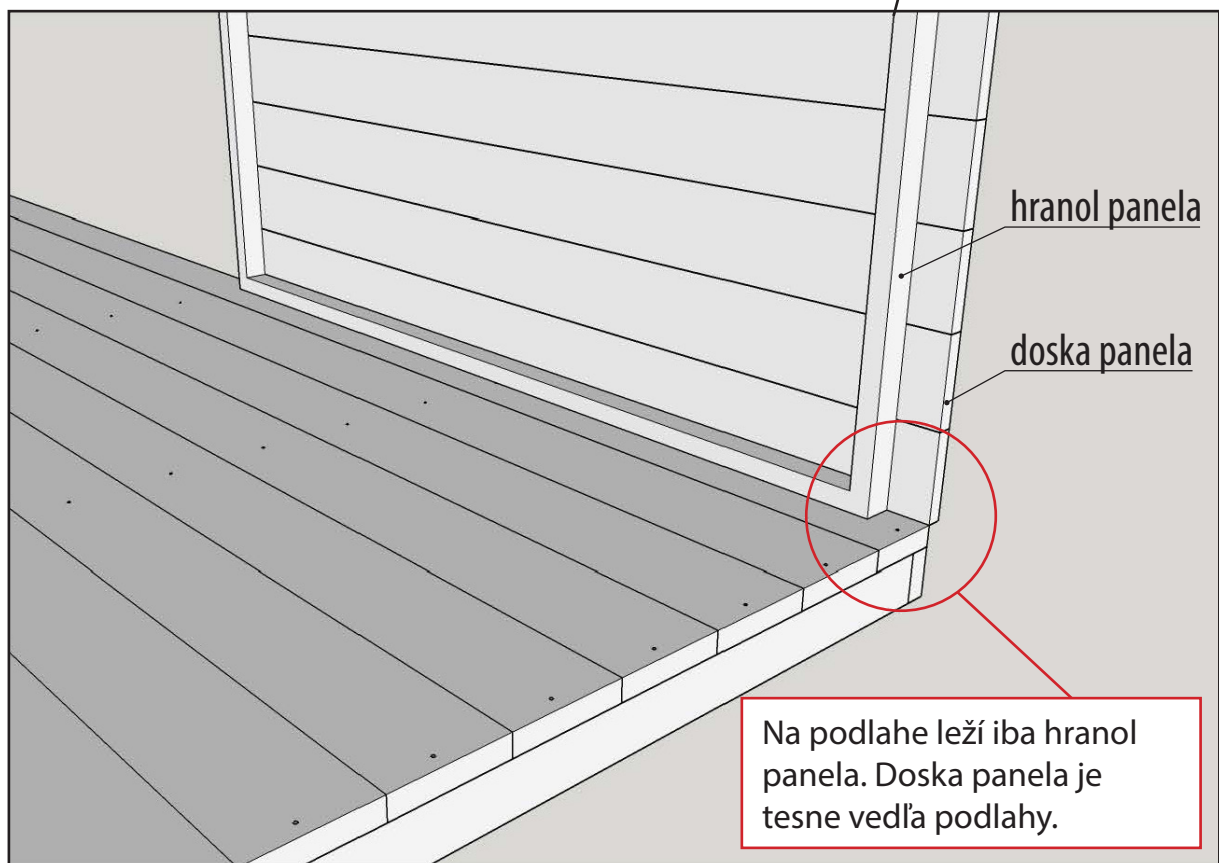

Uloženie stien domčeka