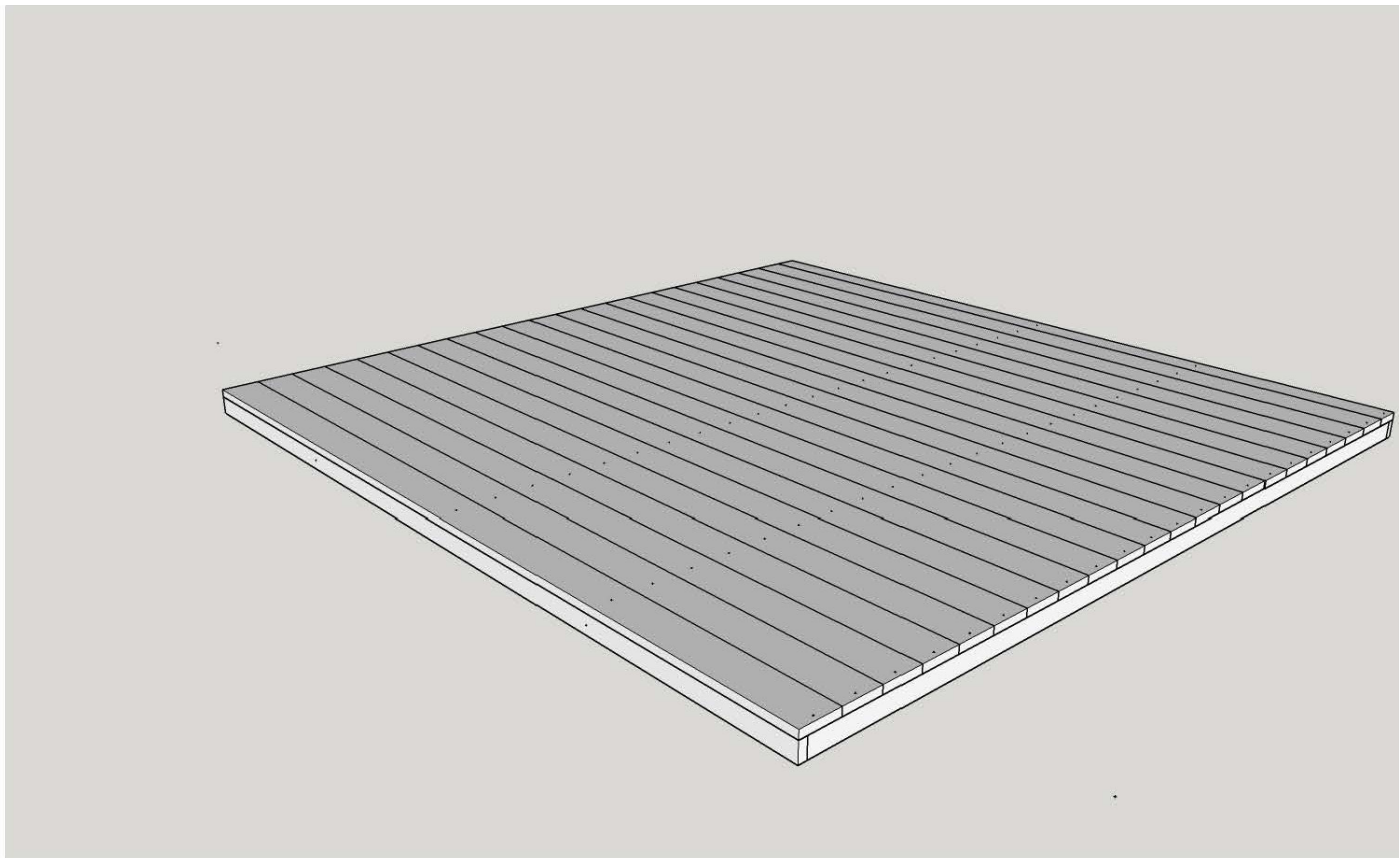

Univerzálny montážny plán

Domček s pultovou strechou

Záhradné domčeky

MICHAL ZELMAN

www.domceknazahradu.sk

Základní rošt pro podlahu (vzorový – v závislosti na typu domku)

Kladení podlahy (vzorové – v závislosti na typu domku)