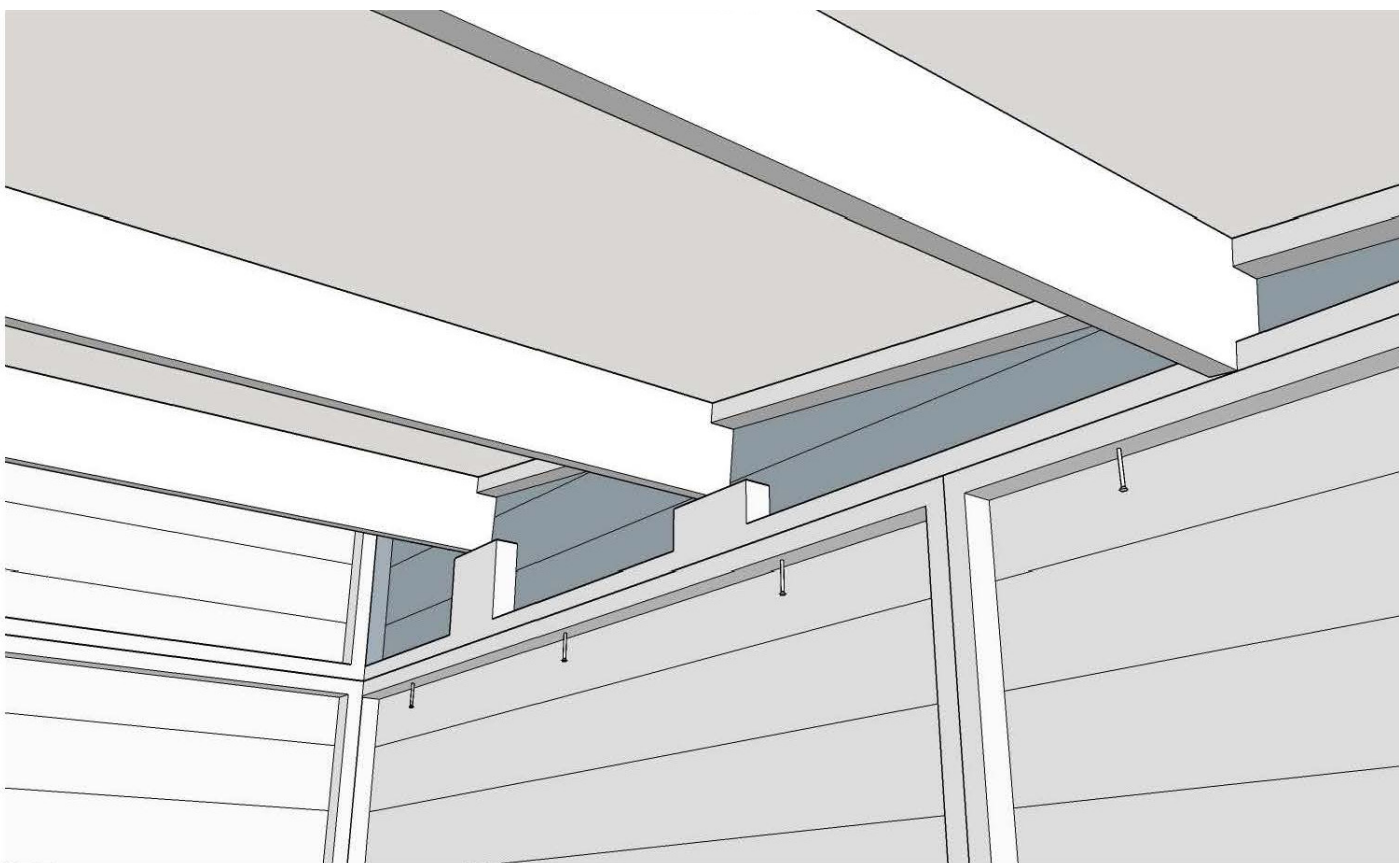

Univerzálny montážny plán

Domček s pultovou strechou

Záhradné domčeky

MICHAL ZELMAN

www.domceknazahradu.sk

Základní rošt pro podlahu (vzorový – v závislosti na typu domku)

Kladení podlahy (vzorové – v závislosti na typu domku)

Uloženie stien domčeka

Uloženie konštrukcie strechy

Postup pri stavbe domčeka s terasou

Uloženie pokrytia strechy

Postup pri kladení asfaltovej izolácie

Ďakujeme za výber
záhradného domčeka z našej spoločnosti
a prajeme spokojné užívanie.