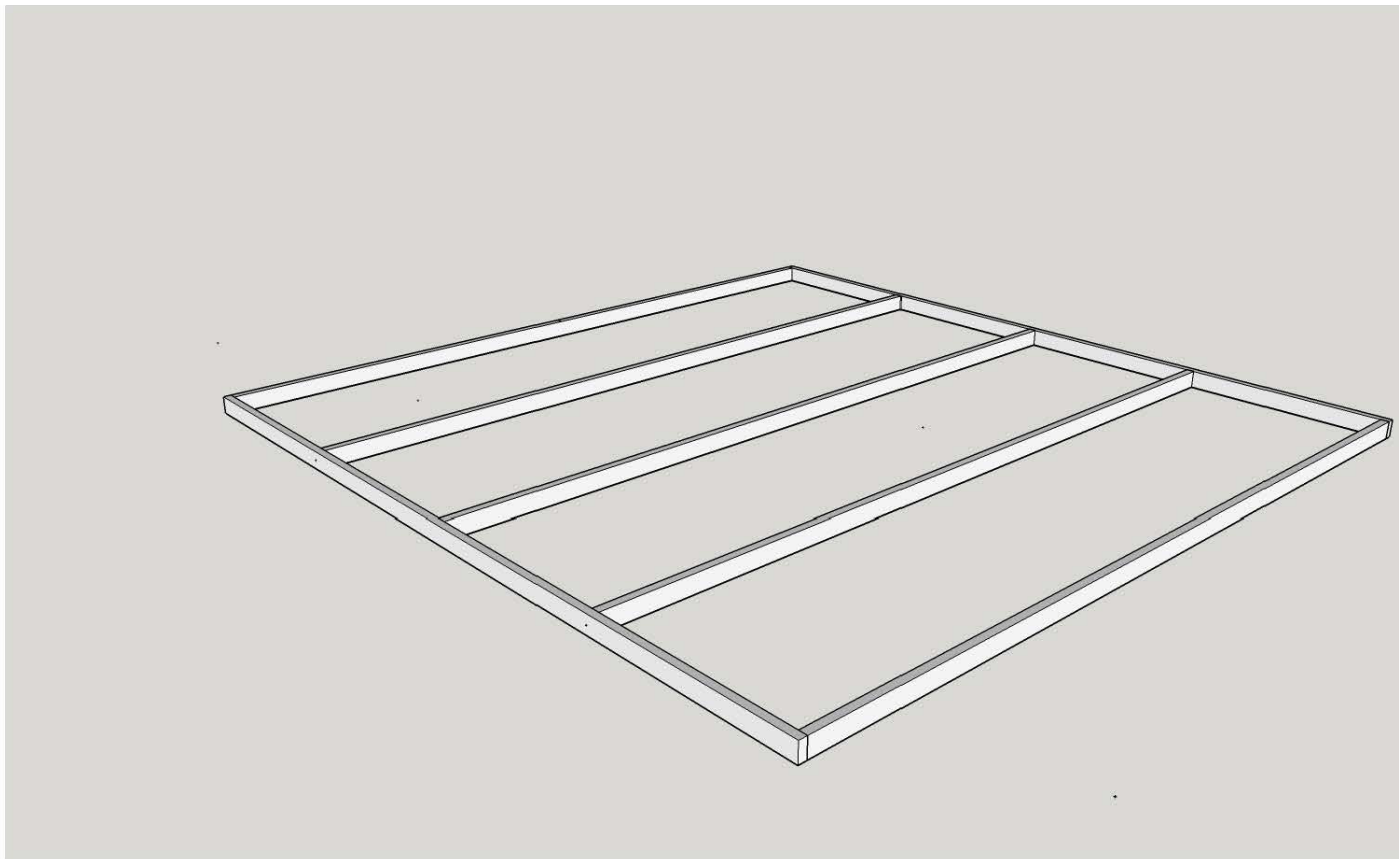

Univerzálny montážny plán

Domček s pultovou strechou

Záhradné domčeky

MICHAL ZELMAN

www.domceknazahradu.sk

Základní rošt pro podlahu (vzorový – v závislosti na typu domku)

Kladení podlahy (vzorové – v závislosti na typu domku)